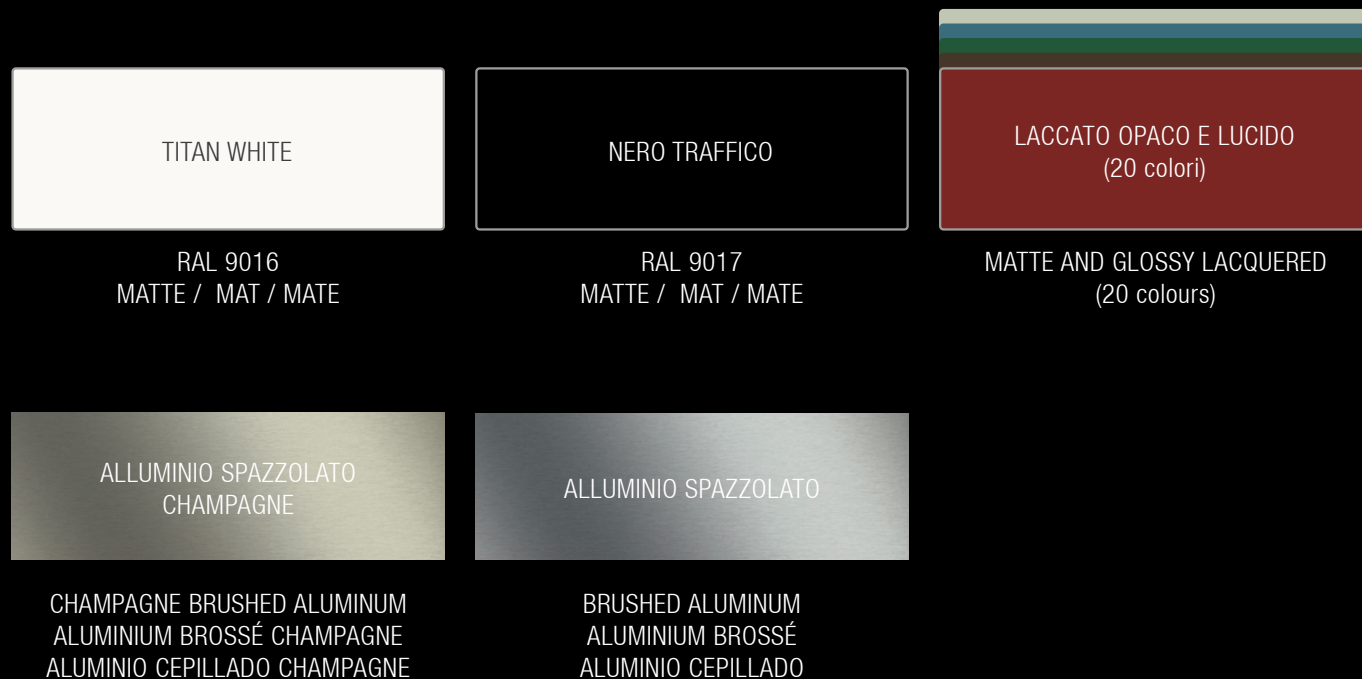

NB: I colori rappresentati in stampa potrebbero discordare da quelli reali / Printed colors may differ from real finishes

Les couleurs imprimées pourraient être différentes de celles réelles / Loso colores imprimidos podrían ser diferentes de los reales

BIANCO LUNA

GRIGIO ANTRACITE OEA

NB: I colori rappresentati in stampa potrebbero discordare da quelli reali / Printed colors may differ from real finishes

Les couleurs imprimées pourraient être différentes de celles réelles / Loso colores imprimidos podrían ser diferentes de los reales

FINITURE GOLA

GROOVE FINISHES / FINITIONS GORGE / ACABADOS GOLA

NB: I colori rappresentati in stampa potrebbero discordare da quelli reali / Printed colors may differ from real finishes

Les couleurs imprimées pourraient être différentes de celles réelles / Loso colores imprimidos podrían ser diferentes de los reales

FINITURE ZOCCOLO

PLINTH FINISHES / FINITIONS SOCLE / ACABADOS ZÓCALO

TITAN WHITE

RAL 9016
MATTE / MAT / MATE

NERO TRAFFICO

RAL 9017
MATTE / MAT / MATE

LACCATO OPACO E LUCIDO
(20 colori)

MATTE AND GLOSSY LACQUERED
(20 colours)