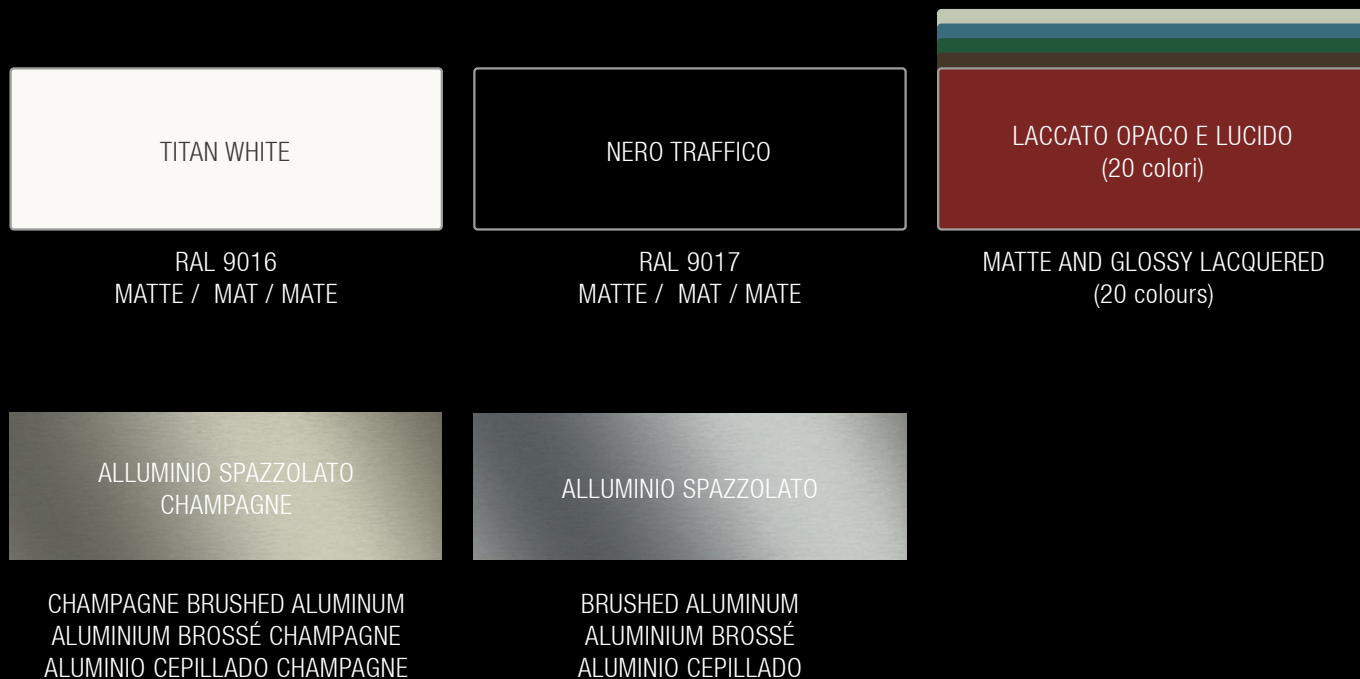

ROVERE RUSTICO

NB: I colori rappresentati in stampa potrebbero discordare da quelli reali / Printed colors may differ from real finishes

Les couleurs imprimées pourraient être différentes de celles réelles / Loso colores imprimidos podrían ser diferentes de los reales

BIANCO LUNA

GRIGIO ANTRACITE OEA

NB: I colori rappresentati in stampa potrebbero discordare da quelli reali / Printed colors may differ from real finishes

Les couleurs imprimées pourraient être différentes de celles réelles / Loso colores imprimidos podrían ser diferentes de los reales

FINITURE GOLA

GROOVE FINISHES / FINITIONS GORGE / ACABADOS GOLA

NB: I colori rappresentati in stampa potrebbero discordare da quelli reali / Printed colors may differ from real finishes

Les couleurs imprimées pourraient être différentes de celles réelles / Loso colores imprimidos podrían ser diferentes de los reales

FINITURE ZOCCOLO

PLINTH FINISHES / FINITIONS SOCLE / ACABADOS ZÓCALO

TITAN WHITE

RAL 9016
MATTE / MAT / MATE

NERO TRAFFICO

RAL 9017
MATTE / MAT / MATE

LACCATO OPACO E LUCIDO
(20 colori)

MATTE AND GLOSSY LACQUERED
(20 colours)