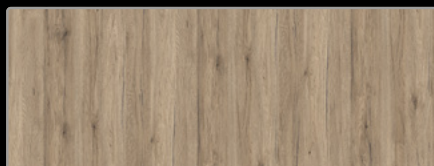

MEDEA

FINITURE / FINISHES
FINITIONS / ACABADOS

FINITURE ANTA

DOOR FINISHES / FINITIONS PORTE / ACABADOS PUERTA

BILAMINATO LEGNO / WOOD BILAMINATE / BILAMINÉE BOIS / BILAMINADO MADERA 20MM

ROVERE GHIACCIO

ROVERE BALTICO

ROVERE RUSTICO

NB: I colori rappresentati in stampa potrebbero discordare da quelli reali / Printed colors may differ from real finishes

Les couleurs imprimées pourraient être différentes de celles réelles / Loso colores imprimidos podrían ser diferentes de los reales