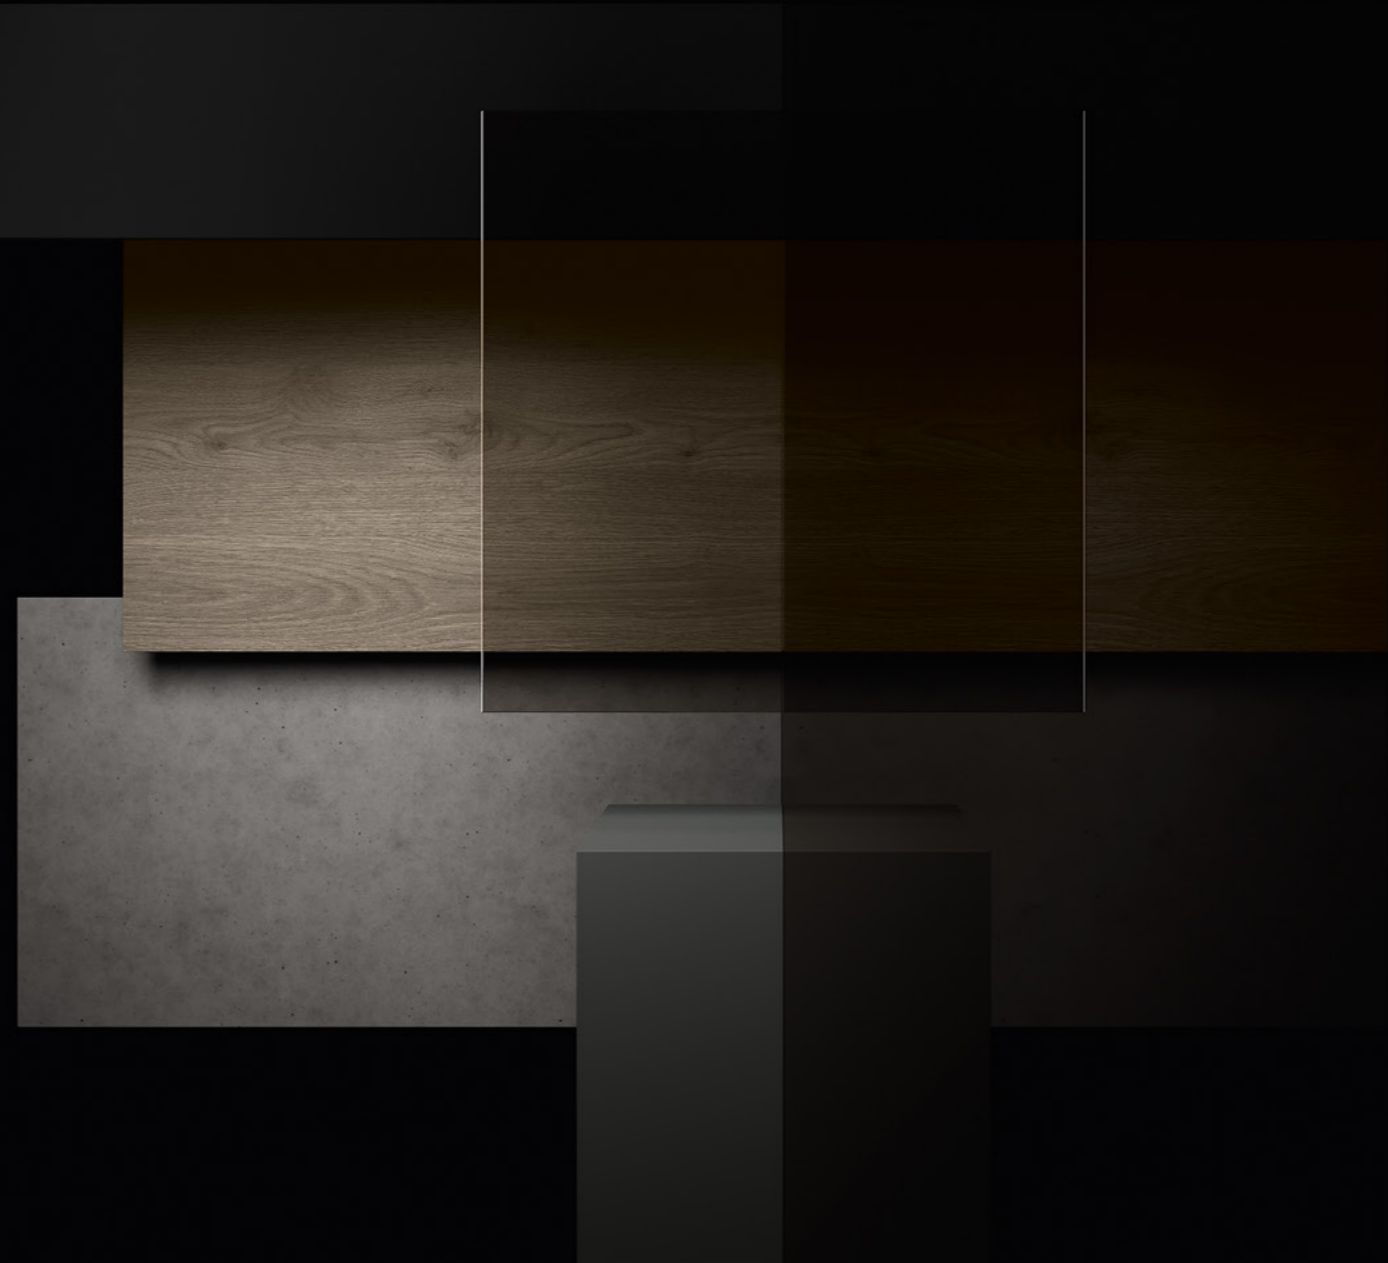

# TILO 2.0

Le colonne sono TILO 2.0 vetro opaco Nero Traffico con telaio in alluminio nero opaco, le mensole e gli schienali sono in bilaminato legno Rovere Nechinger.  
The columns are TILO 2.0 matt glass Nero traffico with matt black aluminum frame, the shelves and the back panels are in Rovere Nechinger wood bilaminate.

*Linee essenziali raccontano una perfetta sintonia materica.*

ESSENTIAL LINES TELL ABOUT A PERFECT HARMONY OF MATERIALS

L'isola è in vetro opaco Nero traffico con telaio in alluminio nero, il piano di lavoro è in compact fenix Nero Ingo, mentre il piano snack è in bilaminato legno Rovere Nechinger.  
The island is made in matt glass Nero traffico with black aluminum frame, worktop is in fenix compact Nero Ingo while the snack worktop is in Rovere Nechinger bilaminate wood.